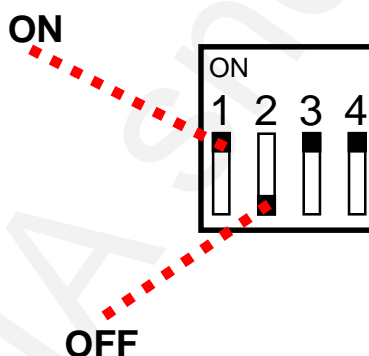

ITALIA

Modello TORNADO

- PROGRAMMAZIONE DEL TEMPO

Il tempo è programmabile da 20 sec. **circa** a 5 minuti **circa**, di 20 secondi in 20 secondi.

NOTA 2 Dopo aver modificato la programmazione del tempo spegnere e riaccendere la macchina per validare la programmazione.

I tempi sono approssimati!!

Regolazione del tempo vedi anche § 8.1 e § 8.2

TEMPO	TEMPO	1	2	3	4
0,5 SEC.	0,5 SEC.	OFF	OFF	OFF	OFF
20 SEC.	20 SEC.	ON	OFF	OFF	OFF
40 SEC.	40 SEC.	OFF	ON	OFF	OFF
1 MINUTO	60 SEC.	ON	ON	OFF	OFF
1 MIN. 20 SEC.	80 SEC.	OFF	OFF	ON	OFF
1 MIN. 40 SEC.	100 SEC.	ON	OFF	ON	OFF
2 MINUTI	120 SEC.	OFF	ON	ON	OFF
2 MIN. 20 SEC.	140 SEC.	ON	ON	ON	OFF
2 MIN. 40 SEC.	160 SEC.	OFF	OFF	OFF	ON
3 MINUTI	180 SEC.	ON	OFF	OFF	ON
3 MIN. 20 SEC.	200 SEC.	OFF	ON	OFF	ON
3 MIN. 40 SEC.	220 SEC.	ON	ON	OFF	ON
4 MINUTI	240 SEC.	OFF	OFF	ON	ON
4 MIN. 20 SEC.	260 SEC.	ON	OFF	ON	ON
4 MIN. 40 SEC.	280 SEC.	OFF	ON	ON	ON
5 MINUTI	300 SEC.	ON	ON	ON	ON