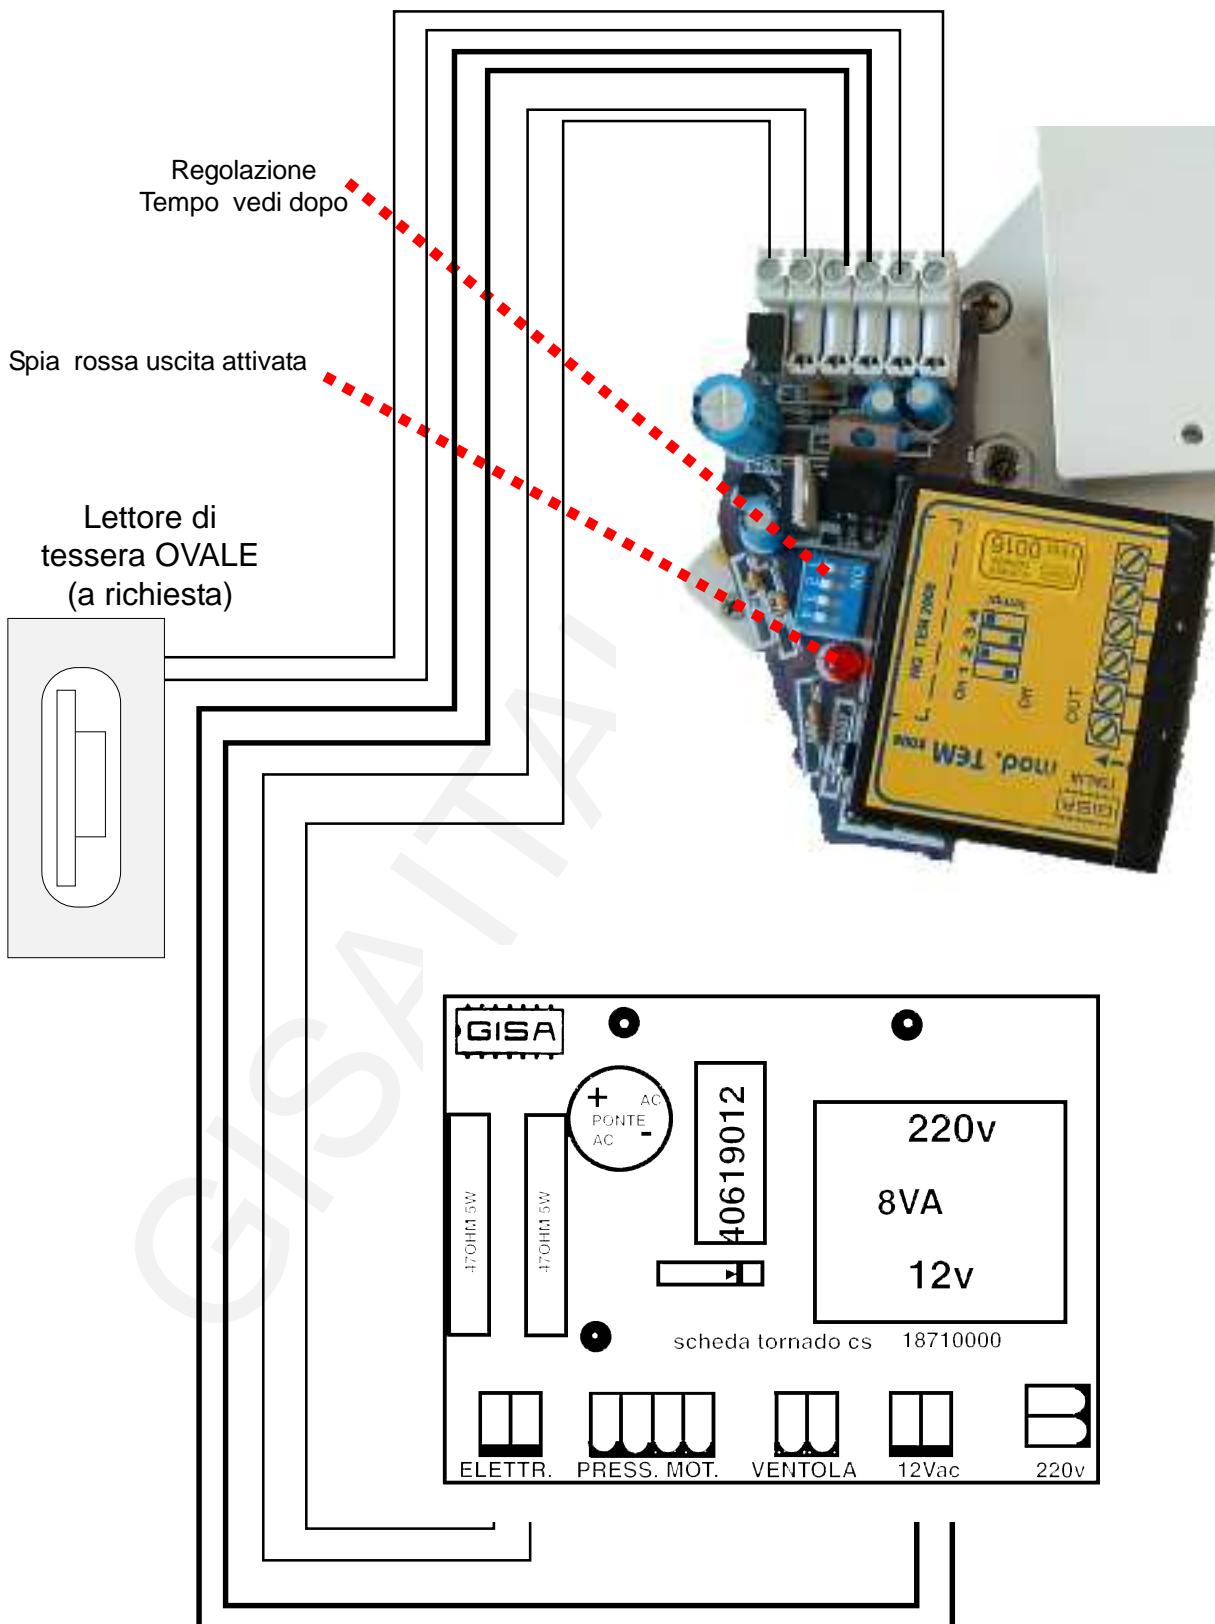

Giordano ing. Gaetano

Descrizione generale dell'apparecchio

La scheda Tem vers. oceania è un sistema avanzato di controllo di servizio temporizzato con tempi di erogazione che vanno da 20 secondi a 5 minuti, di 20 secondi in 20 secondi o 0,5 secondi sommabili.

Attivabili da gettone o moneta e tessera ovale programmabile con o senza il programmatore mod SB01.

E' disponibile in diverse versioni differenti:

- con o senza lettore di tessera ovale.

Il modello TORNADO è provvisto di compressore internamente.

Altri modelli : mod. MINITORNADO stesse caratteristiche del TORNADO ma senza compressore e colonna più piccola.

ANTEPRIMA

ITALIA

Modello TORNADO

- Schema del mod. TEM versione oceania

PER IL MANUALE COMPLETO VISITARE IL SITO www.gisaonline.it

Proprietà della GISA snc SALERNO (ITALY) riproduzione vietata

ANTEPRIMA

ITALIA

Modello TORNADO

- PROGRAMMAZIONE DEL TEMPO

Il tempo è programmabile da 20 sec. **circa** a 5 minuti **circa**, di 20 secondi in 20 secondi.